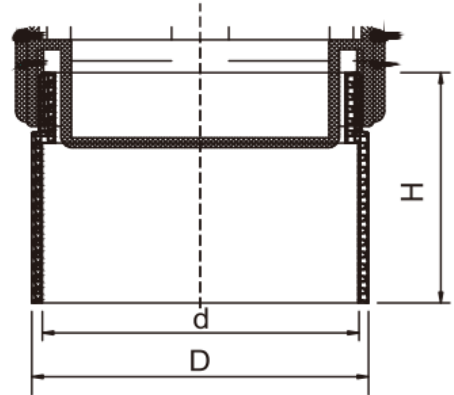

# SS213 ACCESS CAP & PLUG (CLEAN OUT)

Colour- White

## DIMENSIONS

SKU	D (mm)	d (mm)	H (mm)	WEIGHT (Kg)	PCS/CTN
213AC050MF	50	46.0	39.0	0.065	175
213AC080MF	75	70.4	54.0	0.095	120
213AC100MF	110	103.6	64.5	0.231	30
213AC150MF	160	152.0	78.0	0.490	32
213AC200MF	200	191.0	97.5	0.792	24