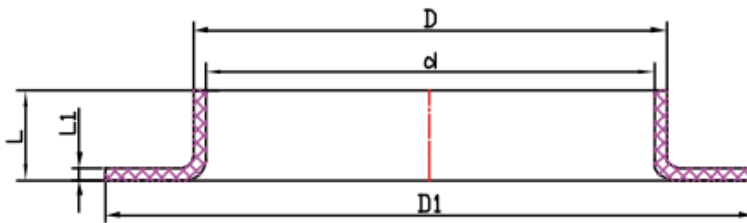

SS213 PUDDLE FLANGE (SAFE WASTE TRAY)

Colour- White

DIMENSIONS

SKU	D (mm)	d (mm)	D1 (mm)	L (mm)	L1 (mm)	WEIGHT (Kg)	PCS/CTN
213PF042	48.9	43.8	197.7	21.3	3.3	0.137	120
213PF050	61.7	56.8	197.7	21.3	3.3	0.139	120
213PF100	117.2	111.0	160.5	22.0	3.1	0.070	60