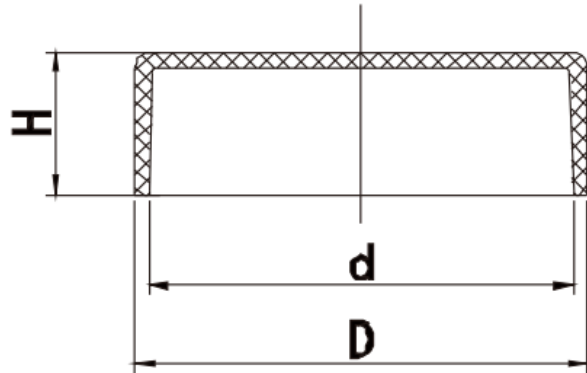

## SS213 PUSH ON CAP (DUST CAP)

Colour- White

### DIMENSIONS

SKU	D (mm)	d (mm)	H (mm)	WEIGHT (Kg)	PCS/CTN
213POC035	40.8	36.8	17.2	0.009	550
213POC042	47.8	43.4	27.4	0.021	400
213POC050	61.1	56.3	27.5	0.030	230
213POC080	88.8	83.2	28.0	0.063	120
213POC100	116.7	110.9	28.1	0.095	74
213POC150	169.1	160.9	39.3	0.250	70