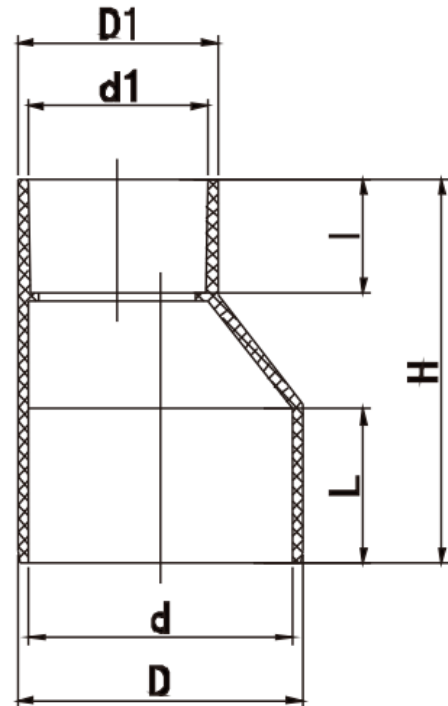

## SS213 LEVEL INVERT TAPER

M x F

Colour- White

### DIMENSIONS

SKU	D (mm)	d (mm)	l (mm)	L (mm)	H (mm)	D1 (mm)	D2 (mm)	WEIGHT (Kg)	PCS/CTN
213LI05042MF	56.0	51.0	27.5	29.44	66.0	48.4	43.4	0.041	200
213LI08050MF	82.5	76.5	30.5	44.63	108.0	61.1	56.3	0.109	60
213LI10050MF	110.0	103.8	30.5	48.88	115.7	61.1	56.3	0.154	108
213LI10080MF	110.0	103.8	44.5	49.62	130.0	88.8	83.2	0.181	90
213LI150100MF	160.0	151.8	50.5	98.30	210.0	118.5	110.9	0.572	18