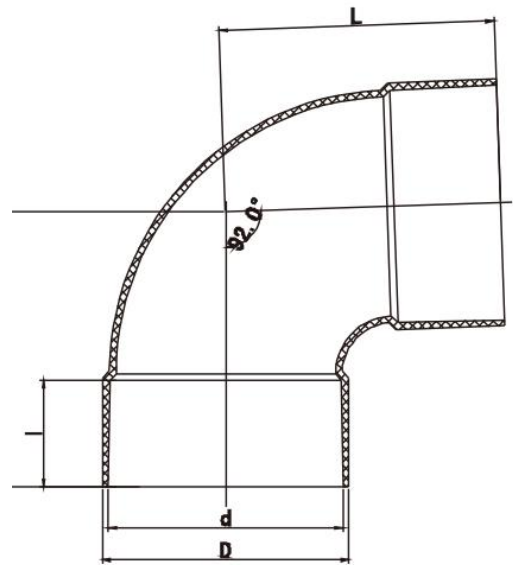

SS213 ELBOW 88° (F x F)

Colour- White

DIMENSIONS

SKU	D (mm)	d (mm)	L (mm)	l (mm)	WEIGHT (Kg)	PCS/CTN
213B90035E	40.8	36.8	48	24.5	0.038	100
213B90042E	47.8	43.4	60	27.5	0.058	100
213B90050E	61.6	56.3	71	30.5	0.098	50