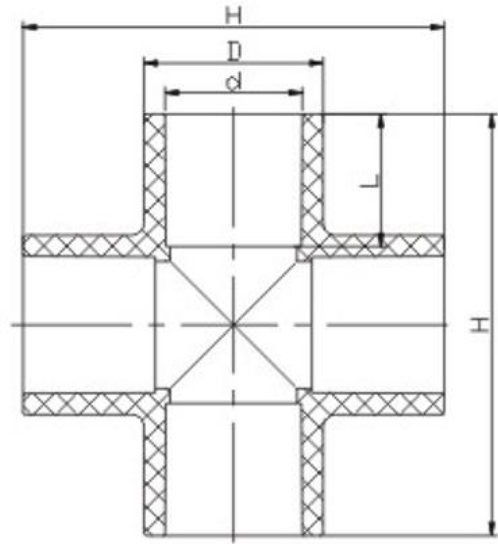

UPVC SCH80 PIPES & FITINGS

UPVC SCH80 CROSS
Colour- Grey

COMPLY WITH ASTM D2467

DIMENSIONS

SKU	D (mm)	d (mm)	L (mm)	H (mm)	WEIGHT (kg)	PCS/CTN
SCH80CT015	29.4	21.34	23	71.0	0.051	162
SCH80CT020	35.0	26.67	26	82.5	0.075	120
SCH80CT025	43.0	33.40	29	97.5	0.121	40
SCH80CT035	52.0	42.16	32	111.0	0.176	28
SCH80CT042	59.0	48.26	35	124.0	0.233	18
SCH80CT050	72.0	60.33	39	143.0	0.356	24