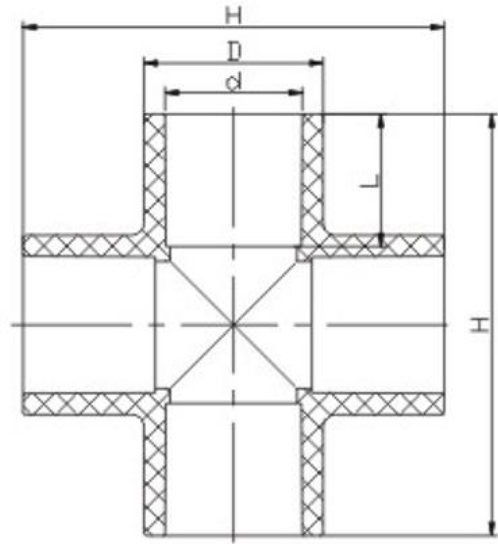

CPVC SCH80 PIPES & FITINGS

CPVC SCH80 CROSS TEE
Colour- Grey

COMPLY WITH ASTM F-439

DIMENSIONS

SKU	D (mm)	d (mm)	L (mm)	H (mm)	WEIGHT (kg)	PCS/CTN
SCH80CCT015	29.4	21.34	23	71.0	0.051	162
SCH80CCT020	35.0	26.67	26	82.5	0.075	120
SCH80CCT025	43.0	33.40	29	97.5	0.121	105
SCH80CCT035	52.0	42.16	32	111.0	0.176	28
SCH80CCT042	59.0	48.26	35	124.0	0.233	18
SCH80CCT050	72.0	60.33	39	143.0	0.356	24