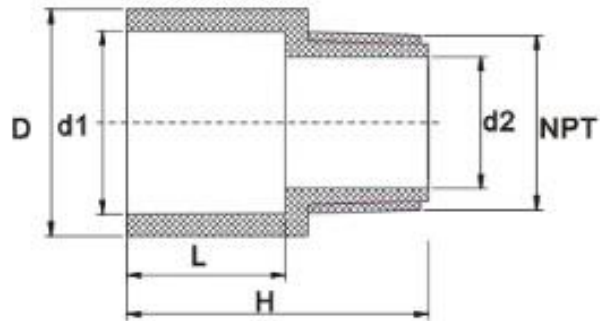

## CPVC SCH80 PIPES & FITINGS

CPVC SCH80 MI ADAPTOR  
Colour- Grey

COMPLY WITH ASTM F-439  
ASTM F-437

### DIMENSIONS

SKU	D (mm)	d1 (mm)	d2 (mm)	NPT (inch)	H (mm)	L (mm)	WEIGHT (kg)	PCS/CTN
SCH80CVS015	30.00	21.34	9.40	½"	46.50	23.20	0.021	450
SCH80CVS020	35.80	26.67	14.00	¾"	55.90	25.90	0.033	260
SCH80CVS025	44.00	33.40	18.80	1"	61.00	29.10	0.054	200
SCH80CVS035	53.00	42.16	26.80	1 ¼"	65.50	32.50	0.076	140
SCH80CVS042	60.00	48.26	32.40	1 ½"	70.90	35.40	0.100	96
SCH80CVS050	73.00	60.33	43.30	2"	76.70	38.60	0.149	60
SCH80CVS065	88.20	73.03	51.00	2 ½"	93.20	44.80	0.265	75
SCH80CVS080	104.90	88.90	66.00	3"	99.00	48.10	0.379	100
SCH80CVS100	132.00	114.30	89.90	4"	112.00	57.00	0.617	60