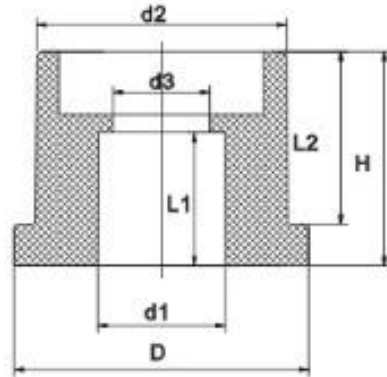

## CPVC SCH80 REDUCING RING Colour- Grey

COMPLY WITH ASTM F-439

### DIMENSIONS

SKU	D (mm)	d1 (mm)	d2 (mm)	d3 (mm)	H (mm)	L1 (mm)	L2 (mm)	WEIGHT (kg)	PCS/CTN
SCH80CRB02015	35.00	21.34	26.67	14.00	32.40	22.20	26.00	0.017	460
SCH80CRB02515	43.00	21.34	33.40	14.00	35.60	22.20	29.00	0.035	280
SCH80CRB02520	43.00	26.67	33.40	18.00	35.60	26.00	29.00	0.026	280
SCH80CRB03515	52.40	21.34	42.16	13.50	40.00	22.70	31.50	0.064	200
SCH80CRB03520	52.40	26.64	42.16	17.80	40.00	25.90	31.50	0.059	150
SCH80CRB03525	52.40	33.40	42.16	24.00	40.00	29.10	31.50	0.046	150
SCH80CRB04215	59.00	21.34	48.26	13.00	43.00	22.70	35.00	0.075	110
SCH80CRB04220	58.50	26.67	48.26	17.30	43.00	25.90	35.00	0.084	110
SCH80CRB04225	59.00	33.40	48.26	24.30	43.00	29.10	35.00	0.071	110
SCH80CRB04235	59.00	42.16	48.26	31.20	43.00	32.30	35.00	0.047	110
SCH80CRB05015	72.00	21.34	60.33	13.00	49.00	22.70	39.00	0.116	80
SCH80CRB05020	72.00	33.40	60.33	23.50	49.00	25.90	39.00	0.118	80
SCH80CRB05025	72.00	26.67	60.33	18.00	48.60	29.10	38.30	0.124	80
SCH80CRB05035	72.00	42.16	60.33	32.00	49.00	32.30	39.00	0.119	80
SCH80CRB05042	72.00	48.26	60.33	36.20	48.60	35.40	38.60	0.1	80
SCH80CRB08042	104.90	48.26	88.90	42.00	55.10	35.50	47.10	0.285	80
SCH80CRB08050	104.90	60.33	88.90	53.80	55.10	38.60	47.10	0.301	80
SCH80CRB10042	132.40	48.26	114.30	42.00	65.10	35.50	56.60	0.464	60
SCH80CRB10050	132.40	60.33	114.30	53.80	65.10	38.60	56.60	0.49	60
SCH80CRB10080	132.40	88.90	114.30	82.00	65.10	48.10	56.60	0.444	60