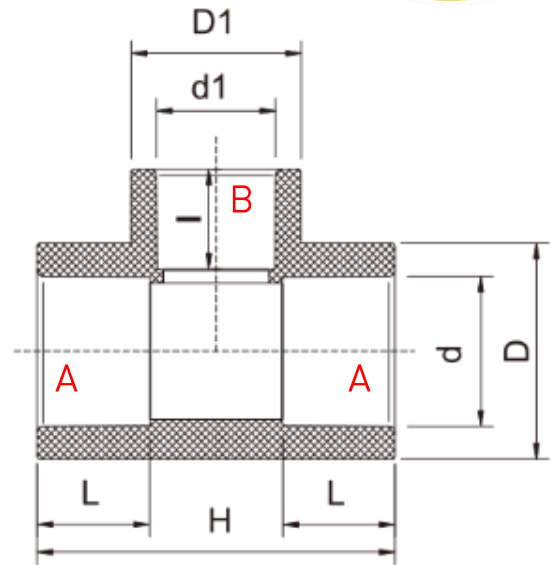

PPR PIPES & FITINGS

PPR REDUCING TEE

Colour- Green

COMPLY WITH ISO 15874-2, 3 & 5
SS 375

DIMENSIONS

SKU	A×B	D (mm)	D1 (mm)	d (mm)	d1 (mm)	L (mm)	l (mm)	H (mm)	Weight (kg)	PCS/CTN
PPRRT02520	25×20	34.8	27.4	24.0	19.0	18.1	16.1	57.70	0.030	160
PPRRT03220	32×20	42.4	27.4	30.9	19.0	20.1	16.1	62.20	0.041	110
PPRRT03225	32×25	42.4	34.8	30.9	24.0	20.1	17.5	67.30	0.047	90
PPRRT04020	40×20	52.6	28.0	38.8	19.0	22.1	16.1	65.80	0.061	75
PPRRT04025	40×25	52.6	35.3	38.8	24.0	22.1	18.1	70.80	0.072	70
PPRRT04032	40×32	52.6	42.4	38.8	30.9	22.1	21.2	81.00	0.086	55
PPRRT05020	50×20	66.1	28.2	48.9	19.0	25.1	16.0	75.20	0.106	72
PPRRT05025	50×25	66.1	35.4	48.9	24.0	25.1	18.1	77.00	0.111	72
PPRRT05032	50×32	66.1	42.8	48.9	30.9	25.1	20.1	83.40	0.122	72
PPRRT05040	50×40	66.1	53.0	48.9	38.8	25.1	22.1	94.70	0.145	32
PPRRT06320	63×20	83.1	28.0	61.7	19.0	29.1	18.1	83.40	0.179	72
PPRRT06325	63×25	83.1	35.4	61.7	24.0	29.1	18.1	84.40	0.187	36
PPRRT06332	63×32	83.1	42.4	61.7	30.9	29.1	20.1	91.23	0.202	24
PPRRT06340	63×40	83.1	52.6	61.7	38.8	29.1	22.1	103.00	0.231	24
PPRRT06350	63×50	83.1	66.1	61.7	48.9	29.1	25.1	112.60	0.261	24