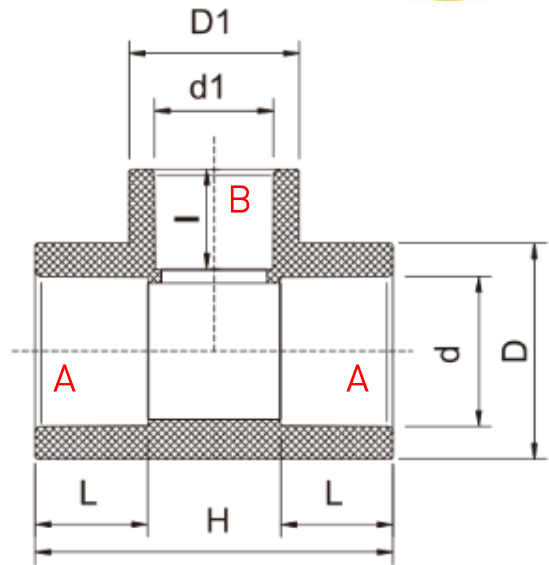

PPR PIPES & FITINGS

PPR REDUCING TEE
Colour- Green

COMPLY WITH ISO 15874-2, 3 & 5
SS 375

DIMENSIONS

SKU	A×B	D (mm)	D1 (mm)	d (mm)	d1 (mm)	L (mm)	l (mm)	H (mm)	Weight (kg)	PCS/CTN
PPRRT07532	75×32	99.2	42.4	73.4	30.9	32.0	20.9	97.80	0.315	24
PPRRT07540	75×40	100.3	53.2	73.4	38.8	32.0	22.1	106.70	0.350	24
PPRRT07550	75×50	99.2	66.1	73.4	48.9	32.0	25.1	119.90	0.387	24
PPRRT07563	75×63	99.2	83.1	73.4	61.7	31.1	29.1	130.00	0.440	24
PPRRT09040	90×40	119.6	53.4	88.8	38.8	36.0	22.1	114.20	0.513	24
PPRRT09050	90×50	120.6	66.6	88.8	48.9	36.0	25.1	126.50	0.582	24
PPRRT09063	90×63	120.6	84.2	88.8	61.7	36.0	29.1	124.20	0.675	24
PPRRT09075	90×75	120.6	99.2	88.8	73.4	36.0	32.1	145.90	0.739	24
PPRRT11050	110×50	147.5	67.6	107.5	48.9	42.0	26.1	138.20	0.937	12
PPRRT11063	110×63	147.5	84.1	107.5	61.7	42.0	30.0	151.00	1.017	12
PPRRT11075	110×75	147.8	99.9	107.5	73.4	42.0	32.0	162.40	1.137	12
PPRRT11090	110×90	146.2	119.6	107.5	88.8	42.0	36.0	178.00	1.262	12