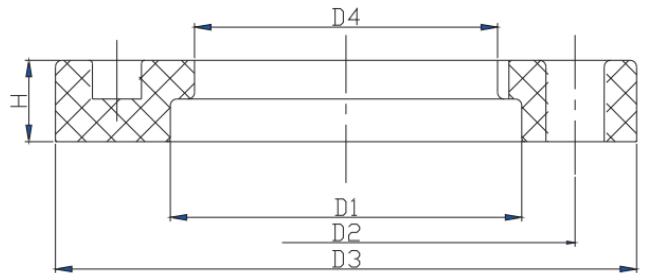

## SCH80 PIPES & FITINGS

PVC SCH80 VAN STONE FLANGE

Colour- Grey

### DIMENSIONS

SKU	SIZE (inch)	d1 (mm)	d2 (mm)	d3 (mm)	d4 (mm)	h (mm)	D1 (mm)	D2 (mm)	D3 (mm)	D4 (mm)	H (mm)
SCH80VSF050	2"	51.0	91.8	58.0	74.6	43.5	92.5	120.0	152.4	77.6	20.5
SCH80VSF065	2 ½"	68.0	107.2	73.4	90.6	49.0	107.6	140.0	177.6	92.6	24.8
SCH80VSF080	3"	77.2	119.9	89.4	107.0	54.9	120.6	152.5	191.4	109.4	26.4
SCH80VSF100	4"	102.4	152.5	110.4	131.8	64.8	153.0	191.0	229.7	134.0	28.5
SCH80VSF150	6"	156.0	206.0	160.5	189.2	85.0	207.5	241.0	284.0	192.5	32.0
SCH80VSF200	8"	204.2	260.0	201.0	237.0	119.0	261.0	296.0	342.2	239.0	36.2
SCH80VSF250	10"	266.3	338.0	273.8	305.9	135.0	308.0	362.0	407.0	/	34.5
SCH80VSF300	12"	316.4	394.0	324.6	361.5	162.0	363.5	432.0	484.0	/	36.5