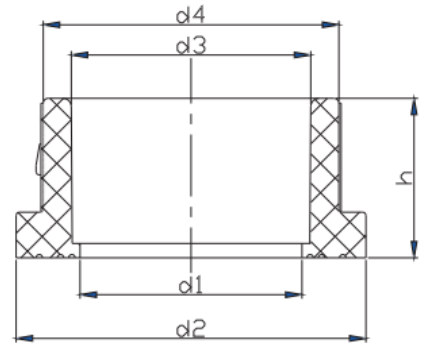

## SCH80 PIPES & FITINGS

PVC SCH80 VAN STONE FLANGE

Colour- Grey

### DIMENSIONS

SKU	SIZE (inch)	d1 (mm)	d2 (mm)	d3 (mm)	d4 (mm)	h (mm)	D1 (mm)	D2 (mm)	D3 (mm)	D4 (mm)	H (mm)
SCH80VSF050	2"	51.0	91.8	58.0	74.6	43.5	92.5	120.0	152.4	77.6	20.5
SCH80VSF065	2 ½"	68.0	107.2	73.4	90.6	49.0	107.6	140.0	177.6	92.6	24.8
SCH80VSF080	3"	77.2	119.9	89.4	107.0	54.9	120.6	152.5	191.4	109.4	26.4
SCH80VSF100	4"	102.4	152.5	110.4	131.8	64.8	153.0	191.0	229.7	134.0	28.5
SCH80VSF150	6"	156.0	206.0	160.5	189.2	85.0	207.5	241.0	284.0	192.5	32.0
SCH80VSF200	8"	204.2	260.0	201.0	237.0	119.0	261.0	296.0	342.2	239.0	36.2
SCH80VSF250	10"	266.3	338.0	273.8	305.9	135.0	308.0	362.0	407.0	/	34.5
SCH80VSF300	12"	316.4	394.0	324.6	361.5	162.0	363.5	432.0	484.0	/	36.5