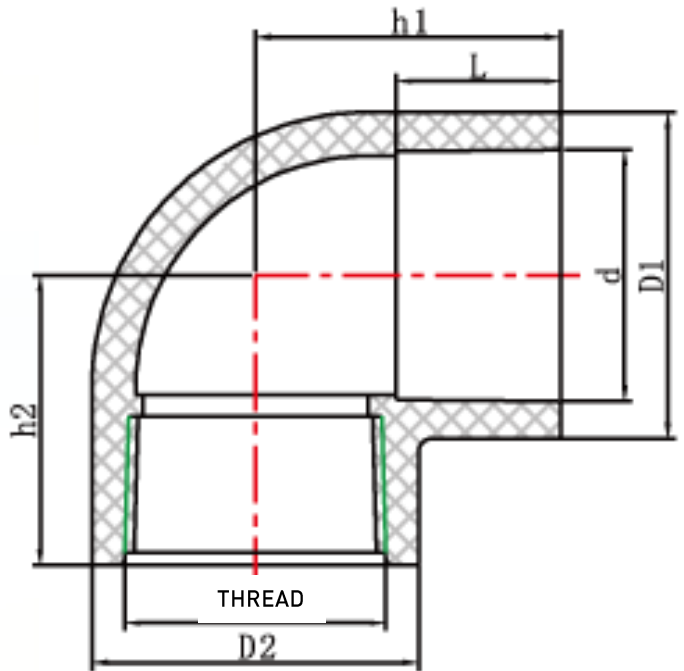

### DIMENSIONS

SKU	D (mm)	d (mm)	L (mm)	h (mm)
1477E45015	27.3	21.7	20.0	27.12
1477E45020	33.6	27.2	22.0	29.97
1477E45025	40.6	34.0	24.0	33.42
1477E45035	50.7	42.7	29.0	40.10
1477E45042	58.3	48.7	32.0	45.05
1477E45050	70.8	60.8	38.0	53.60
1477E45065	87.8	75.8	46.0	64.70
1477E45080	103.4	89.4	52.0	73.48
1477E45100	133.0	115.0	62.0	88.57
1477E45150	185.0	161.0	89.0	125.10

### DIMENSIONS

SKU	D (mm)	d (mm)	L (mm)	h (mm)
1477E90015	27.3	21.7	20.0	33.0
1477E90020	33.6	27.2	22.0	37.5
1477E90025	40.6	34.0	24.0	43.0
1477E90035	50.7	42.7	29.0	52.5
1477E90042	58.3	48.7	32.0	59.1
1477E90050	70.8	60.8	38.0	71.4
1477E90065	87.8	75.8	46.0	86.9
1477E90080	103.4	89.4	52.0	100.2
1477E90100	133.0	115.0	62.0	123.0
1477E90150	185.0	161.0	89.0	173.5

### DIMENSIONS

SKU	D1 (mm)	D2 (mm)	d (mm)	L (mm)	h1 (mm)	h2 (mm)	THREAD
1477FE015	28.3	28.3	19.9	20.0	21	21	Rc 1/2"
1477FE020	34.6	34.6	27.2	22.0	36	36	Rc 3/4"
1477FE025	41.6	41.6	34.0	24.0	42	42	Rc 1"
1477FE035	51.7	51.7	42.7	29.0	51	48	Rc 1 1/4"
1477FE042	59.3	59.3	48.7	32.0	57	51	Rc 1 1/2"
1477FE050	69.0	69.0	60.33	40.0			NPT 2"