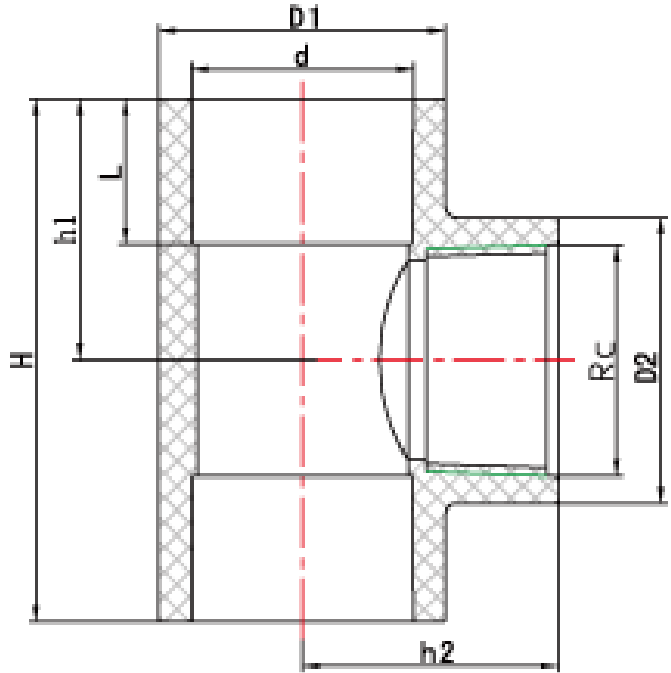

1477 FITINGS

FEMALE TEE
Colour- White

COMPLY WITH AS/NZS 1477
SS 174
SS 375

DIMENSIONS

SKU	Rc (inch)	D1 (mm)	D2 (mm)	d (mm)	L (mm)	h1 (mm)	h2 (mm)	H (mm)
1477FT015	½"	27.3	27.3	21.7	20	31	31	62
1477FT020	¾"	33.6	33.6	27.2	22	34	34	67
1477FT025	1"	40.6	40.6	34.0	24	42	41	83