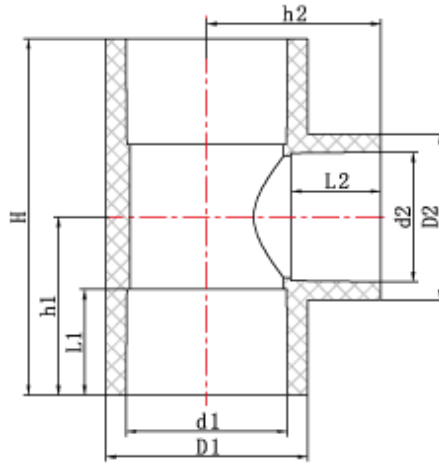

1477 FITINGS

FEMALE UNION

Colour- White

COMPLY WITH AS/NZS 1477

SS 174

SS 375

DIMENSIONS

SKU	D (mm)	D1 (mm)	d1 (mm)	l (mm)	L (mm)	G (inch)	WEIGHT (kg)	PCS/C TN
1477TU015	30.2	48.0	15.0	17.0	45.5	1/2"	0.075	300
1477TU020	36.8	55.0	22.0	19.0	51.5	3/4"	0.081	192
1477TU025	44.0	64.0	26.0	21.0	54.2	1"	0.138	150
1477TU035	52.0	77.5	32.8	25.9	68.2	1 1/4"	0.202	80
1477TU042	59.0	86.5	40.0	31.3	74.3	1 1/2"	0.272	72
1477TU050	72.8	101.0	53.5	37.5	85.2	2"	0.412	36

1477 FITTINGS

EQUAL TEE
Colour- White

COMPLY WITH AS/NZS 1477
SS 174
SS 375

DIMENSIONS

SKU	D (mm)	d (mm)	L (mm)	H (mm)	h (mm)
1477ET015	27.3	21.7	20.0	66.0	33.0
1477ET020	33.6	27.2	22.0	75.0	38.0
1477ET025	40.6	34.0	24.0	86.0	43.0
1477ET035	50.7	42.7	29.0	105.0	53.0
1477ET042	58.3	48.7	32.0	118.2	59.0
1477ET050	70.8	60.8	38.0	142.8	71.0
1477ET065	87.8	75.8	46.0	173.8	87.0
1477ET080	103.4	89.4	52.0	200.4	100.0
1477ET100	133.0	115.0	62.0	246.0	123.0
1477ET150	185.0	161.0	89.0	347.0	174.0

1477 FITTINGS

REDUCE TEE
Colour- White

COMPLY WITH AS/NZS 1477
SS 174
SS 375

DIMENSIONS

SKU	D1 (mm)	d1 (mm)	L1 (mm)	h1 (mm)	D2 (mm)	d2 (mm)	L2 (mm)	h2 (mm)	H (mm)
1477RT02015	33.6	27.2	22	31.95	27	22	20	35	70
1477RT02520	40.6	34.0	24	39.50	34	27	22	41	79
1477RT03520	50.7	42.7	29	44.50	34	27	22	45	89
1477RT03525	50.7	42.7	29	48.00	41	34	24	48	96
1477RT04215	58.3	48.7	32	45.95	27	22	20	47	92
1477RT04220	58.3	48.7	32	48.00	34	27	22	48	96
1477RT04225	58.3	48.7	32	51.50	41	34	24	51	103
1477RT05020	70.8	60.8	38	54.00	34	27	22	55	108
1477RT05025	70.8	60.8	38	57.50	41	34	24	57	115
1477RT05042	70.8	60.8	38	65.15	58	49	32	65	130
1477RT06550	87.8	75.8	46	79.20	71	61	38	79	158
1477RT08025	103.4	89.4	52	72.50	41	34	24	71	145
1477RT08042	103.4	89.4	52	80.15	58	49	32	80	160
1477RT08050	103.4	89.4	52	86.20	71	61	38	86	172
1477RT10050	133.0	115.0	62	96.20	71	61	38	98	192
1477RT10080	133.0	115.0	62	111.20	103	89	52	112	222
1477RT150100	185.0	161.0	89	151.00	133	115	62	146	302