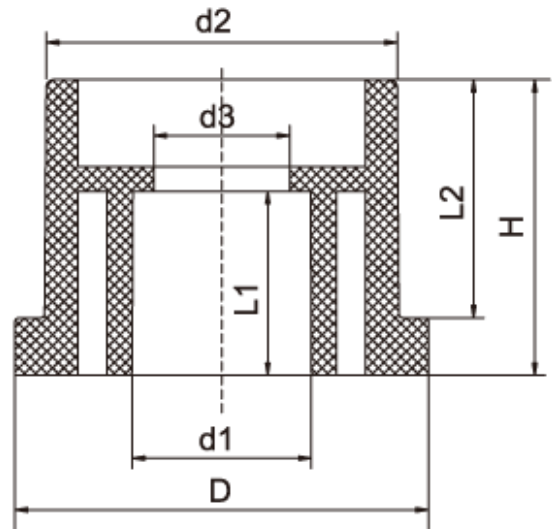

1477 FITINGS

FAUCET SOCKET
Colour- White

COMPLY WITH AS/NZS 1477
SS 174
SS 375

DIMENSIONS

SKU	D (mm)	D1 (mm)	d (mm)	L (mm)	H (mm)	Rc (inch)
1477FS015	28.3	28.3	21.7	20.0	41	1/2"
1477FS020	34.6	34.6	27.2	22.0	45	3/4"
1477FS025	41.6	41.6	34.0	24.0	49	1"
1477FS035	51.7	51.7	42.7	29.0	56	1 1/4"
1477FS042	59.3	59.3	48.7	32.0	60	1 1/2"
1477FS050	71.8	71.8	60.80	38.0	69	2"
1477FS080	104.4	104.4	89.40	52.0	90	3"
1477FS100	134.0	134.0	115.0	62.0	106	4"

1477 FITINGS

SCH40 REDUCE BUSH
Colour- White

COMPLY WITH AS/NZS 1477
SS 174
SS 375

DIMENSIONS

SKU	D (mm)	d1 (mm)	d2 (mm)	d3 (mm)	H (mm)	L1 (mm)	L2 (mm)
1477RB02015	31.9	21.34	26.67	18.5	32.6	22.4	26.0
1477RB02515	40.3	21.34	33.40	16.3	34.1	22.4	27.2
1477RB02520	40.8	26.67	33.40	20.6	34.1	25.8	27.5
1477RB03515	48.8	21.34	42.16	16.3	36.0	22.4	28.7
1477RB03520	48.9	26.67	42.16	20.6	36.0	25.8	28.7
1477RB03525	48.9	33.40	42.16	26.9	36.0	27.5	28.7
1477RB04215	55.5	21.34	48.26	16.3	40.8	22.4	33.5
1477RB04220	55.5	26.67	48.26	20.6	40.8	25.8	33.5
1477RB04225	55.5	33.40	48.26	26.9	40.8	27.0	33.4
1477RB04235	56.6	42.16	48.26	41.0	41.0	29.0	34.0
1477RB05015	68.4	21.34	60.33	16.3	47.4	22.0	39.6
1477RB05020	68.4	26.67	60.33	20.6	47.4	25.8	39.6
1477RB05025	68.4	33.40	60.33	27.3	47.4	27.0	39.6
1477RB05035	68.4	42.16	60.33	35.1	47.4	29.0	39.6
1477RB05042	68.4	48.26	60.33	47.0	47.5	34.0	39.6