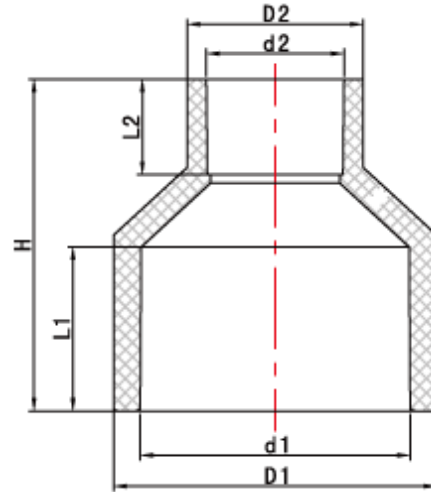

1477 FITTINGS

REDUCE SOCKET

Colour- White

COMPLY WITH AS/NZS 1477

SS 174

SS 375

DIMENSIONS

SKU	D1 (mm)	d1 (mm)	L1 (mm)	D2 (mm)	d2 (mm)	L2 (mm)	H (mm)
1477RS02015	33.6	27.2	22	27.3	21.7	20	51
1477RS02515	40.6	34.0	24	27.3	22.0	20	53
1477RS02520	40.6	34.0	24	33.6	27.0	22	55
1477RS03520	50.7	42.7	29	33.6	27.0	22	62
1477RS03525	50.7	42.7	29	40.6	34.0	24	64
1477RS04215	58.3	48.7	32	27.3	22.0	20	66
1477RS04220	58.3	48.7	32	33.6	27.0	22	68
1477RS04225	58.3	48.7	32	40.6	34.0	24	70
1477RS04235	58.3	48.7	32	50.7	43.0	29	76
1477RS05025	70.8	60.8	38	40.6	34.0	24	80
1477RS05035	70.8	60.8	38	50.7	43.0	29	85
1477RS05042	70.8	60.8	38	58.3	49.0	32	89
1477RS06550	87.8	75.8	46	70.8	61.0	38	103
1477RS08050	103.4	89.4	52	70.8	61.0	38	113
1477RS08065	103.4	89.4	52	87.8	76.0	46	121
1477RS10050	133.0	115.0	62	70.8	61.0	38	126
1477RS10080	133.0	115.0	62	103.4	89.0	52	143
1477RS125100	162.9	140.9	85	133.0	115.0	62	179
1477RS150100	185.0	161.0	89	133.0	115.0	62	192

1477 FITINGS

FAUCET SOCKET
Colour- White

COMPLY WITH AS/NZS 1477
SS 174
SS 375

DIMENSIONS

SKU	D (mm)	D1 (mm)	d (mm)	L (mm)	H (mm)	Rc (inch)
1477FS015	28.3	28.3	21.7	20.0	41	1/2"
1477FS020	34.6	34.6	27.2	22.0	45	3/4"
1477FS025	41.6	41.6	34.0	24.0	49	1"
1477FS035	51.7	51.7	42.7	29.0	56	1 1/4"
1477FS042	59.3	59.3	48.7	32.0	60	1 1/2"
1477FS050	71.8	71.8	60.80	38.0	69	2"
1477FS080	104.4	104.4	89.40	52.0	90	3"
1477FS100	134.0	134.0	115.0	62.0	106	4"