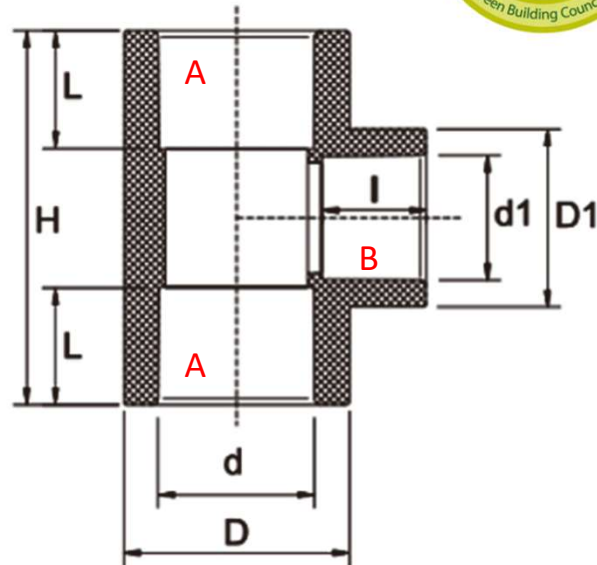

PPR PIPES & FITTINGS

PPR REDUCING TEE

Colour- Green

Material – Polypropylene Random Copolymer (PPR)

COMPLY WITH ISO 15874-2, 3 & 5

SS 375

DIMENSIONS

SKU	A × B	D (mm)	D1 (mm)	d (mm)	d1 (mm)	L (mm)	I (mm)	H (mm)	Weight (kg)	PCS/CTN
PPRRT02520	25 × 20	34.8	27.4	24.0	19.0	18.1	16.1	57.70	0.030	160
PPRRT03220	32 × 20	42.4	27.4	30.9	19.0	20.1	16.1	62.20	0.041	110
PPRRT03225	32 × 25	42.4	34.8	30.9	24.0	20.1	17.5	67.30	0.047	90
PPRRT04020	40 × 20	52.6	28.0	38.8	19.0	22.1	16.1	65.80	0.061	75
PPRRT04025	40 × 25	52.6	35.3	38.8	24.0	22.1	18.1	70.80	0.072	70
PPRRT04032	40 × 32	52.6	42.4	38.8	30.9	22.1	21.2	81.00	0.086	55
PPRRT05020	50 × 20	66.1	28.2	48.9	19.0	25.1	16.0	75.20	0.106	72
PPRRT05025	50 × 25	66.1	35.4	48.9	24.0	25.1	18.1	77.00	0.111	72
PPRRT05032	50 × 32	66.1	42.8	48.9	30.9	25.1	20.1	83.40	0.122	72
PPRRT05040	50 × 40	66.1	53.0	48.9	38.8	25.1	22.1	94.70	0.145	32
PPRRT06320	63 × 20	83.1	28.0	61.7	19.0	29.1	18.1	83.40	0.179	72
PPRRT06325	63 × 25	83.1	35.4	61.7	24.0	29.1	18.1	84.40	0.187	36
PPRRT06332	63 × 32	83.1	42.4	61.7	30.9	29.1	20.1	91.23	0.202	24
PPRRT06340	63 × 40	83.1	52.6	61.7	38.8	29.1	22.1	103.00	0.231	24
PPRRT06350	63 × 50	83.1	66.1	61.7	48.9	29.1	25.1	112.60	0.261	24