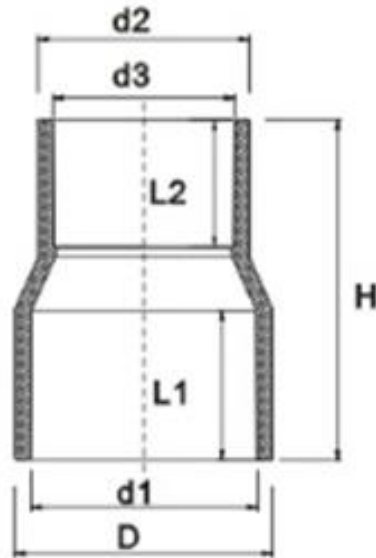

SCH80 PIPES & FITINGS

PVC SCH80 REDUCING COUPLING

Colour- Grey

DIMENSIONS

SKU	D (mm)	d1 (mm)	d2 (mm)	d3 (mm)	H (mm)	L1 (mm)	L2 (mm)
SCH80RS02015	35.10	26.67	29.30	21.34	57.50	25.90	22.70
SCH80RS02515	43.40	33.40	29.80	21.34	63.10	29.10	22.70
SCH80RS02520	43.10	33.40	35.50	26.67	65.40	29.10	25.90
SCH80RS03515	52.40	42.16	29.30	21.34	66.40	32.30	22.70
SCH80RS03520	52.40	42.16	35.10	26.67	67.60	33.00	25.90
SCH80RS03525	52.40	42.16	43.40	33.40	72.20	35.40	28.20
SCH80RS04215	59.00	48.26	29.30	21.34	70.50	35.40	22.70
SCH80RS04220	59.00	48.26	35.50	26.67	73.70	35.40	25.90
SCH80RS04225	59.00	48.26	43.50	33.40	76.90	35.40	28.80
SCH80RS04235	59.00	48.26	52.40	42.16	80.10	35.40	32.30
SCH80RS05015	72.00	60.33	29.30	21.34	79.70	38.60	22.70
SCH80RS05020	72.00	60.33	35.10	26.67	81.40	38.60	25.90
SCH80RS05025	72.00	60.33	43.10	33.40	84.60	38.60	29.10
SCH80RS05035	72.00	60.33	52.40	42.16	87.80	38.60	32.30
SCH80RS05042	72.00	60.33	59.00	48.26	90.90	38.60	35.40