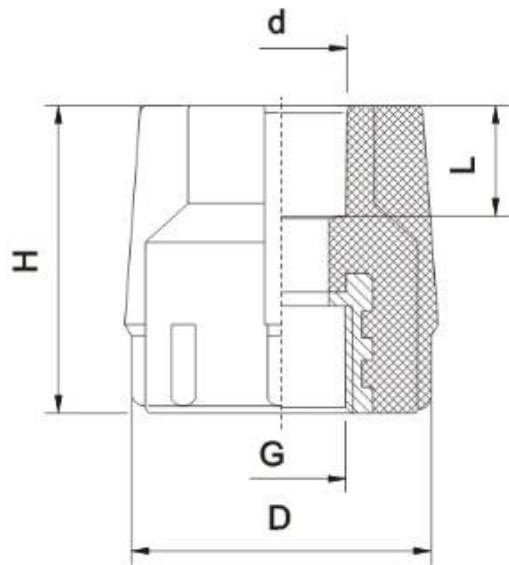

PPR PIPES & FITINGS

PPR FI SOCKET

Colour- Green

Type of metal - DZR Brass

COMPLY WITH ISO 15874-2, 3 & 5

SS 375

AS/ NZS 4020

BS EN 12165

DIMENSIONS

SKU	D (mm)	d (mm)	G (mm)	L (mm)	H (mm)	Weight (kg)	PCS/CTN
PPRFIS02015	43.6	19.0	1/2"	16.1	45.9	0.063	200
PPRFIS02020	49.0	19.0	3/4"	16.1	46.3	0.087	160
PPRFIS02515	43.6	24.0	1/2"	19.2	45.4	0.065	190
PPRFIS02520	49.5	24.0	3/4"	17.8	45.6	0.086	150
PPRFIS03215	46.8	30.5	1/2"	21.0	46.7	0.074	150
PPRFIS03220	48.8	30.5	3/4"	20.7	47.4	0.086	120
PPRFIS03225	64.4	30.9	1"	20.1	58.3	0.225	75
PPRFIS04035	76.8	38.8	1 1/4"	22.1	71.5	0.345	40
PPRFIS05042	86.0	48.9	1 1/2"	25.1	71.5	0.472	24
PPRFIS06350	95.0	61.7	2"	29.1	94.5	0.615	24
PPRFIS07565	116.7	73.4	2 1/2"	32.0	92.0	0.862	12
PPRFIS09080	135.4	88.8	3"	36.0	105.0	1.364	8
PPRFIS110100	116.0	108.3	4"	42.0	119.8	2.438	8