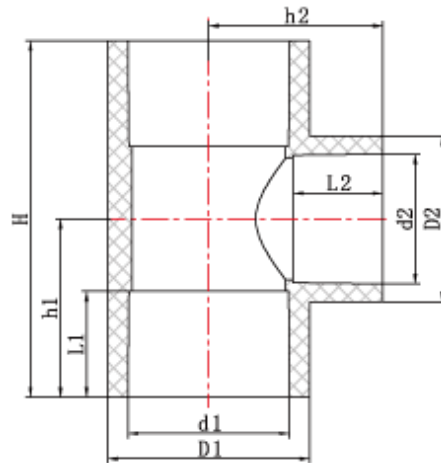

1477 FITTINGS

REDUCE TEE
Colour- White

COMPLY WITH AS/NZS 1477
SS 174
SS 375

DIMENSIONS

SKU	D1 (mm)	d1 (mm)	L1 (mm)	h1 (mm)	D2 (mm)	d2 (mm)	L2 (mm)	h2 (mm)	H (mm)
1477RT02015	33.6	27.2	22	31.95	27	22	20	35	70
1477RT02520	40.6	34.0	24	39.50	34	27	22	41	79
1477RT03520	50.7	42.7	29	44.50	34	27	22	45	89
1477RT03525	50.7	42.7	29	48.00	41	34	24	48	96
1477RT04215	58.3	48.7	32	45.95	27	22	20	47	92
1477RT04220	58.3	48.7	32	48.00	34	27	22	48	96
1477RT04225	58.3	48.7	32	51.50	41	34	24	51	103
1477RT05020	70.8	60.8	38	54.00	34	27	22	55	108
1477RT05025	70.8	60.8	38	57.50	41	34	24	57	115
1477RT05042	70.8	60.8	38	65.15	58	49	32	65	130
1477RT06550	87.8	75.8	46	79.20	71	61	38	79	158
1477RT08025	103.4	89.4	52	72.50	41	34	24	71	145
1477RT08042	103.4	89.4	52	80.15	58	49	32	80	160
1477RT08050	103.4	89.4	52	86.20	71	61	38	86	172
1477RT10050	133.0	115.0	62	96.20	71	61	38	98	192
1477RT10080	133.0	115.0	62	111.20	103	89	52	112	222
1477RT150100	185.0	161.0	89	151.00	133	115	62	146	302