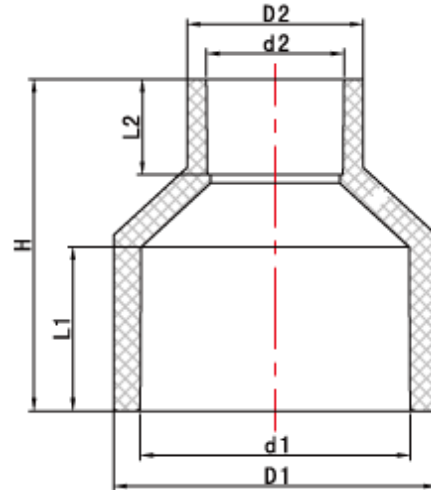

1477 FITTINGS

REDUCE SOCKET
Colour- White

COMPLY WITH AS/NZS 1477
SS 174
SS 375

DIMENSIONS

SKU	D1 (mm)	d1 (mm)	L1 (mm)	D2 (mm)	d2 (mm)	L2 (mm)	H (mm)
1477RS02015	33.6	27.2	22	27.3	21.7	20	51
1477RS02515	40.6	34.0	24	27.3	22.0	20	53
1477RS02520	40.6	34.0	24	33.6	27.0	22	55
1477RS03520	50.7	42.7	29	33.6	27.0	22	62
1477RS03525	50.7	42.7	29	40.6	34.0	24	64
1477RS04215	58.3	48.7	32	27.3	22.0	20	66
1477RS04220	58.3	48.7	32	33.6	27.0	22	68
1477RS04225	58.3	48.7	32	40.6	34.0	24	70
1477RS04235	58.3	48.7	32	50.7	43.0	29	76
1477RS05025	70.8	60.8	38	40.6	34.0	24	80
1477RS05035	70.8	60.8	38	50.7	43.0	29	85
1477RS05042	70.8	60.8	38	58.3	49.0	32	89
1477RS06550	87.8	75.8	46	70.8	61.0	38	103
1477RS08050	103.4	89.4	52	70.8	61.0	38	113
1477RS08065	103.4	89.4	52	87.8	76.0	46	121
1477RS10050	133.0	115.0	62	70.8	61.0	38	126
1477RS10080	133.0	115.0	62	103.4	89.0	52	143
1477RS125100	162.9	140.9	85	133.0	115.0	62	179
1477RS150100	185.0	161.0	89	133.0	115.0	62	192