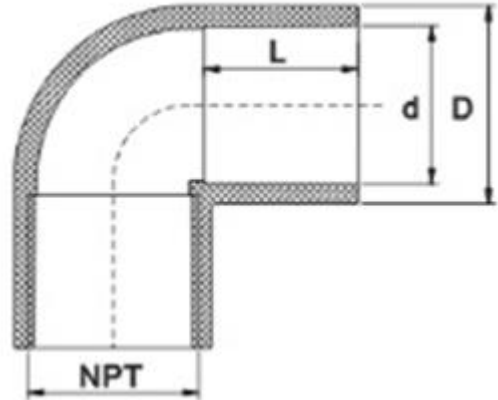

SCH80 PIPES & FITINGS

PVC SCH80 FI ELBOW
Colour- Grey

DIMENSIONS

SKU	D (mm)	d (mm)	L (mm)	NPT (inch)
SCH80FE015	32.50	21.34	22.70	1/2"
SCH80FE020	38.10	26.67	25.90	3/4"
SCH80FE025	46.00	33.40	29.10	1"
SCH80FE035	55.90	42.16	32.30	1 1/4"
SCH80FE042	63.50	48.26	35.40	1 1/2"
SCH80FE050	76.20	60.33	38.60	2"