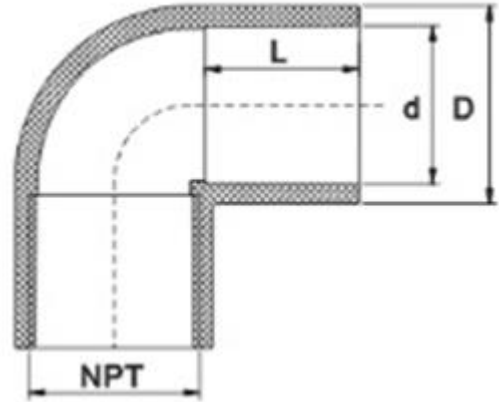

SCH80 PIPES & FITINGS

PVC SCH80 FI ELBOW – ASTM D 2464

Colour- Grey

DIMENSIONS

SKU	D (mm)	d (mm)	L (mm)	NPT (inch)
SCH80FE015	32.50	21.34	22.70	1/2"
SCH80FE020	38.10	26.67	25.90	3/4"
SCH80FE025	46.00	33.40	29.10	1"
SCH80FE035	55.90	42.16	32.30	1 1/4"
SCH80FE042	63.50	48.26	35.40	1 1/2"
SCH80FE050	76.20	60.33	38.60	2"