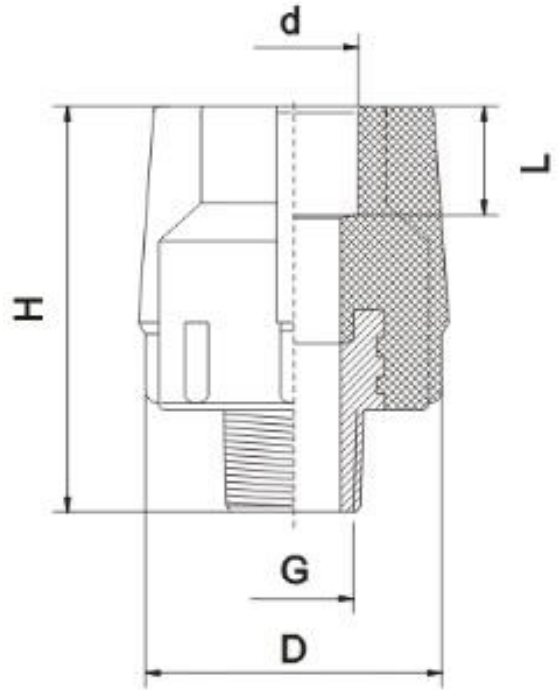

PPR PIPES & FITINGS

PPR MI SOCKET

Colour- Green

Type of metal – DZR Brass

COMPLY WITH ISO 15874-2, 3 & 5
SS 375
AS/ NZS 4020
BS EN 12165

DIMENSIONS

SKU	D (mm)	d (mm)	G (mm)	L (mm)	H (mm)	Weight (kg)	PCS/CTN
PPRMIS02015	44.0	19.0	1/2"	16.1	61.7	0.083	160
PPRMIS02020	48.7	19.0	3/4"	16.1	62.0	0.114	120
PPRMIS02515	44.0	24.0	1/2"	18.1	62.0	0.086	160
PPRMIS02520	49.0	24.0	3/4"	18.1	61.5	0.110	120
PPRMIS03215	46.4	30.5	1/2"	20.1	64.0	0.094	120
PPRMIS03220	49.1	30.5	3/4"	20.1	62.0	0.110	120
PPRMIS03225	64.4	30.9	1"	20.1	78.3	0.254	60
PPRMIS04032	76.8	38.8	1 1/4"	22.1	93.5	0.387	30
PPRMIS05042	86.0	48.9	1 1/2"	25.1	94.4	0.492	24
PPRMIS06350	95.0	61.7	2"	29.1	112.0	0.712	24
PPRMIS07565	116.7	73.4	2 1/2"	32.0	119.0	1.034	12
PPRMIS09080	135.4	88.8	3"	36.0	135.0	1.511	12
PPRMIS110100	166.0	108.3	4"	42.0	155.8	2.539	4