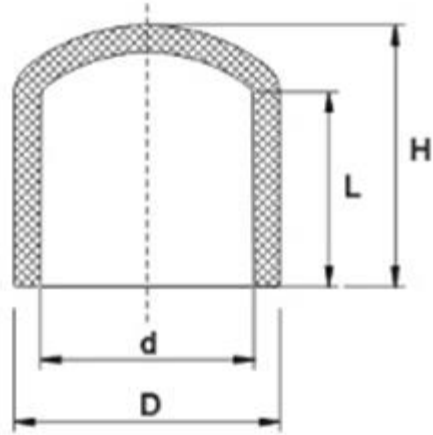

SCH80 PIPES & FITINGS

PVC SCH80 END CAP

Colour- Grey

DIMENSIONS

SKU	D (mm)	d (mm)	L (mm)	H (mm)
SCH80EC015	27.50	21.34	19.00	22.00
SCH80EC020	34.00	26.67	26.00	30.00
SCH80EC025	40.90	33.40	27.50	30.90
SCH80EC035	50.10	42.16	29.60	33.40
SCH80EC042	56.60	48.26	34.00	38.60
SCH80EC050	69.00	60.33	40.50	44.50
SCH80EC065	84.40	73.40	45.00	51.80
SCH80EC080	101.30	88.90	49.50	57.20
SCH80EC100	128.00	114.30	54.00	61.60
SCH80EC150	184.40	168.30	80.00	89.00