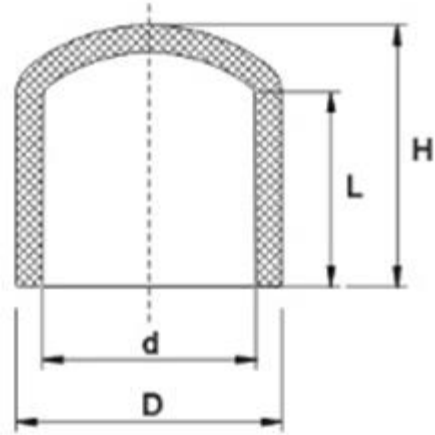

SCH80 PIPES & FITINGS

PVC SCH80 END CAP – ASTM D 2467

Colour- Grey

DIMENSIONS

SKU	D (mm)	d (mm)	L (mm)	H (mm)
SCH80EC015	27.50	21.34	19.00	22.00
SCH80EC020	34.00	26.67	26.00	30.00
SCH80EC025	40.90	33.40	27.50	30.90
SCH80EC035	50.10	42.16	29.60	33.40
SCH80EC042	56.60	48.26	34.00	38.60
SCH80EC050	69.00	60.33	40.50	44.50
SCH80EC065	84.40	73.40	45.00	51.80
SCH80EC080	101.30	88.90	49.50	57.20
SCH80EC100	128.00	114.30	54.00	61.60
SCH80EC150	184.40	168.30	80.00	89.00