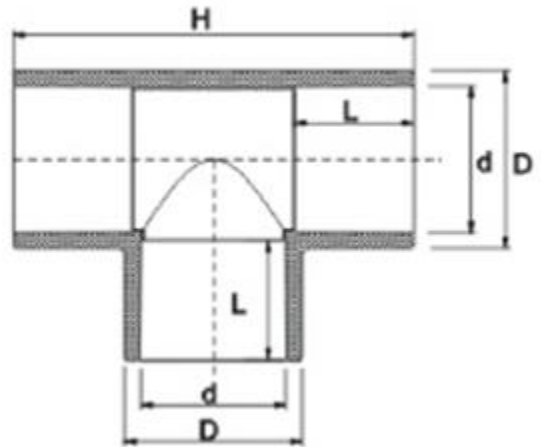

### DIMENSIONS

SKU	D (mm)	d (mm)	L (mm)	H (mm)
SCH80ET015	29.30	21.34	22.40	70.80
SCH80ET020	35.40	26.67	25.90	82.40
SCH80ET025	43.10	33.40	29.10	97.60
SCH80ET035	52.40	42.16	32.30	110.90
SCH80ET042	59.00	48.26	35.40	122.70
SCH80ET050	72.00	60.33	38.60	142.70
SCH80ET065	87.80	73.03	45.00	168.20
SCH80ET080	104.90	88.90	48.10	190.20
SCH80ET100	132.40	114.30	57.60	235.60
SCH80ET150	191.20	168.30	76.70	333.20