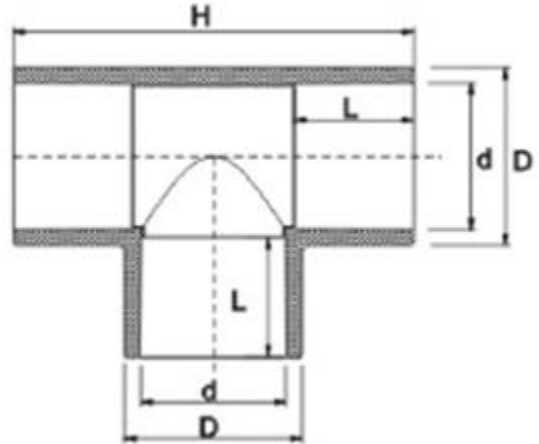

### DIMENSIONS

SKU	D (mm)	d (mm)	L (mm)	H (mm)
SCH80ET015	29.30	21.34	22.40	70.80
SCH80ET020	35.40	26.67	25.90	82.40
SCH80ET025	43.10	33.40	29.10	97.60
SCH80ET035	52.40	42.16	32.30	110.90
SCH80ET042	59.00	48.26	35.40	122.70
SCH80ET050	72.00	60.33	38.60	142.70
SCH80ET065	87.80	73.03	45.00	168.20
SCH80ET080	104.90	88.90	48.10	190.20
SCH80ET100	132.40	114.30	57.60	235.60
SCH80ET150	191.20	168.30	76.70	333.20