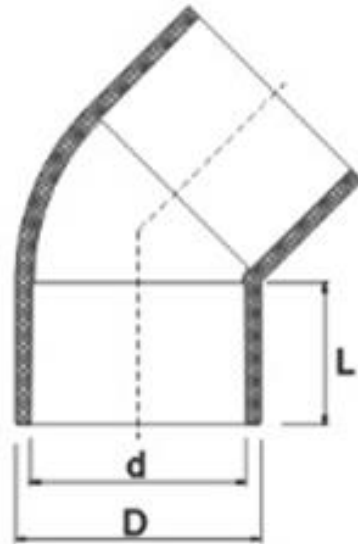

## SCH80 PIPES & FITINGS

PVC SCH80 45DEG ELBOW  
Colour- Grey

### DIMENSIONS

SKU	D (mm)	d (mm)	L (mm)
SCH80E45015	29.30	21.34	22.70
SCH80E45020	35.10	26.67	25.90
SCH80E45025	43.10	33.40	29.10
SCH80E45035	52.40	42.16	32.30
SCH80E45042	59.00	48.26	35.40
SCH80E45050	72.50	60.33	38.60
SCH80E45065	87.80	73.03	45.00
SCH80E45080	104.90	88.90	48.10
SCH80E45100	132.40	114.30	57.60
SCH80E45150	191.20	168.30	76.70