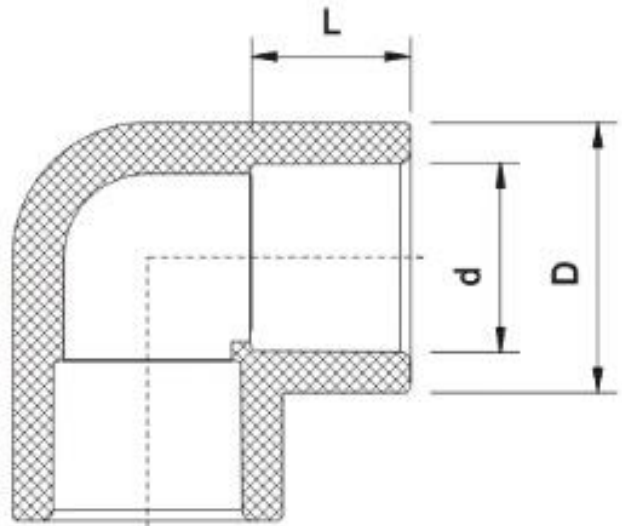

PPR PIPES & FITINGS

PPR 90° ELBOW

Colour- Green

COMPLY WITH ISO 15874-2, 3 & 5
SS 375

DIMENSIONS

SKU	D (mm)	d (mm)	L (mm)	WEIGHT (kg)	PCS/CTN
PPRE90020	27.4	19.0	16.1	0.015	360
PPRE90025	34.4	24.0	18.1	0.029	200
PPRE90032	42.1	31.0	20.1	0.045	100
PPRE90040	52.6	38.8	21.7	0.077	70
PPRE90050	66.1	48.9	25.1	0.138	72
PPRE90063	83.1	61.7	28.4	0.259	60
PPRE90075	99.2	73.4	32.0	0.437	24
PPRE90090	119.0	88.8	36.0	0.707	12
PPRE90110	146.7	108.3	42.0	1.303	12