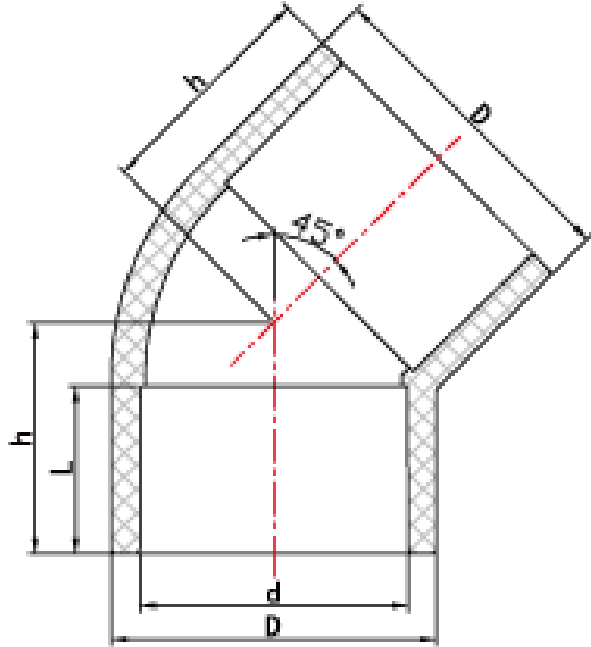

1477 FITTINGS

45 DEG ELBOW

Colour- White

COMPLY WITH AS/NZS 1477

SS 174

SS 375

DIMENSIONS

SKU	D (mm)	d (mm)	L (mm)	h (mm)
1477E45015	27.3	21.7	20.0	27.12
1477E45020	33.6	27.2	22.0	29.97
1477E45025	40.6	34.0	24.0	33.42
1477E45035	50.7	42.7	29.0	40.10
1477E45042	58.3	48.7	32.0	45.05
1477E45050	70.8	60.8	38.0	53.60
1477E45065	87.8	75.8	46.0	64.70
1477E45080	103.4	89.4	52.0	73.48
1477E45100	133.0	115.0	62.0	88.57
1477E45150	185.0	161.0	89.0	125.10