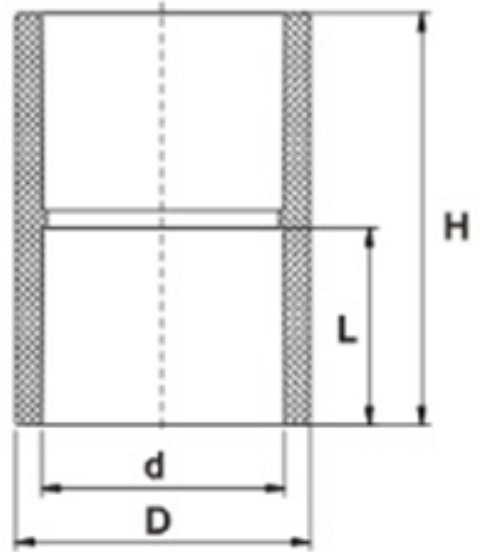

## SCH80 PIPES & FITINGS

PVC SCH80 EQUAL SOCKET  
Colour- Grey

### DIMENSIONS

SKU	D (mm)	d (mm)	H (mm)	L (mm)
SCH80ES015	29.30	21.34	48.80	22.70
SCH80ES020	35.10	26.67	55.20	26.00
SCH80ES025	43.10	33.40	61.60	29.10
SCH80ES035	52.40	42.16	67.40	32.30
SCH80ES042	59.00	48.26	74.30	35.40
SCH80ES050	72.00	60.33	80.10	38.60
SCH80ES065	87.80	73.03	95.30	45.00
SCH80ES080	104.90	88.90	101.00	48.10
SCH80ES100	132.40	114.30	120.50	57.40
SCH80ES150	191.20	168.30	160.30	76.70