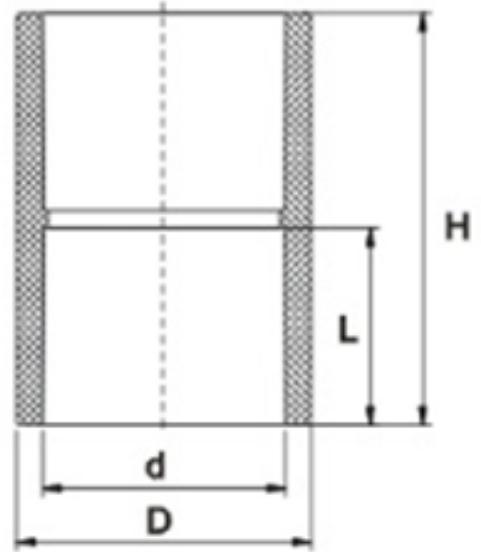

SCH80 PIPES & FITINGS

PVC SCH80 EQUAL SOCKET – ASTM D 2467
Colour- Grey

DIMENSIONS

SKU	D (mm)	d (mm)	H (mm)	L (mm)
SCH80ES015	29.30	21.34	48.80	22.70
SCH80ES020	35.10	26.67	55.20	26.00
SCH80ES025	43.10	33.40	61.60	29.10
SCH80ES035	52.40	42.16	67.40	32.30
SCH80ES042	59.00	48.26	74.30	35.40
SCH80ES050	72.00	60.33	80.10	38.60
SCH80ES065	87.80	73.03	95.30	45.00
SCH80ES080	104.90	88.90	101.00	48.10
SCH80ES100	132.40	114.30	120.50	57.40
SCH80ES150	191.20	168.30	160.30	76.70