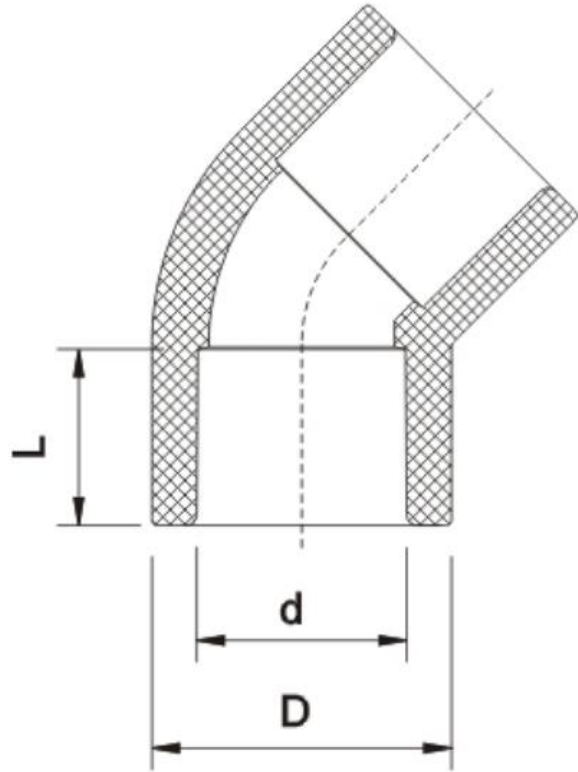

## PPR PIPES & FITINGS

PPR 45° ELBOW

Colour- Green

COMPLY WITH ISO 15874-2, 3 & 5  
SS 375

### DIMENSIONS

SKU	D (mm)	d (mm)	L (mm)	WEIGHT (kg)	PCS/CTN
PPRE45020	27.4	19.0	15.8	0.013	400
PPRE45025	34.8	24.0	18.1	0.022	250
PPRE45032	42.4	31.0	20.1	0.035	140
PPRE45040	52.1	38.8	22.1	0.060	80
PPRE45050	65.7	48.9	25.1	0.103	36
PPRE45063	83.1	61.7	28.0	0.189	36
PPRE45075	99.0	73.4	30.4	0.304	36
PPRE45090	119.6	88.8	35.1	0.502	16
PPRE45110	146.7	108.3	42.0	0.934	12