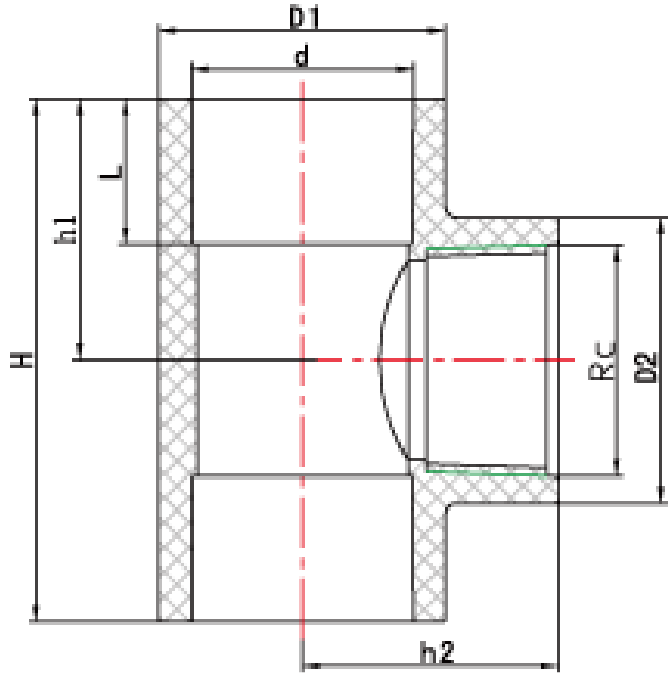

## 1477 FITINGS

FEMALE TEE  
Colour- White

COMPLY WITH AS/NZS 1477  
SS 174  
SS 375

### DIMENSIONS

SKU	Rc (inch)	D1 (mm)	D2 (mm)	d (mm)	L (mm)	h1 (mm)	h2 (mm)	H (mm)
1477FT015	½"	27.3	27.3	21.7	20	31	31	62
1477FT020	¾"	33.6	33.6	27.2	22	34	34	67
1477FT025	1"	40.6	40.6	34.0	24	42	41	83