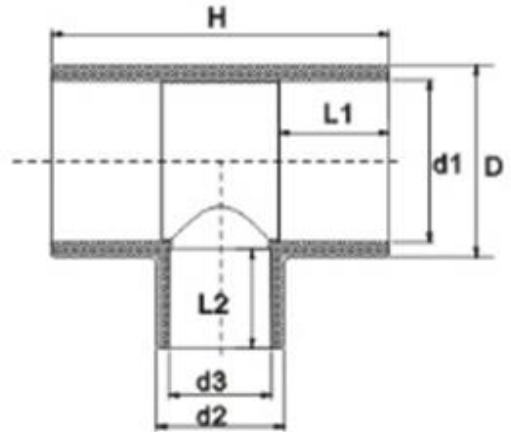

## SCH80 PIPES & FITINGS

PVC SCH80 REDUCING TEE  
Colour- Grey

### DIMENSIONS

SKU	D (mm)	d1 (mm)	d2 (mm)	d3 (mm)	H (mm)	L1 (mm)	L2 (mm)
SCH80RT02015	35.50	26.67	30.00	21.34	79.10	25.90	22.70
SCH80RT02515	43.10	33.40	29.30	21.34	80.50	29.10	22.70
SCH80RT02520	43.10	33.40	35.10	26.67	91.00	29.10	25.90
SCH80RT03515	52.40	42.16	29.30	21.34	92.20	32.30	22.70
SCH80RT03520	52.40	42.16	35.10	26.67	97.30	32.30	25.90
SCH80RT03525	52.40	42.16	43.10	33.40	105.80	32.30	29.10
SCH80RT04215	59.00	48.26	29.30	21.34	97.60	35.40	22.70
SCH80RT04220	59.00	48.26	35.10	26.67	103.70	35.40	25.90
SCH80RT04225	59.00	48.26	43.10	33.40	110.50	35.40	29.10
SCH80RT04235	59.00	48.26	52.40	42.16	118.90	35.40	32.30
SCH80RT05015	72.00	60.33	29.30	21.34	104.70	38.60	22.70
SCH80RT05020	72.00	60.33	35.10	26.67	109.70	38.60	25.90
SCH80RT05025	72.00	60.33	43.10	33.40	115.90	38.60	29.10
SCH80RT05035	72.00	60.33	52.40	42.16	124.60	38.60	32.30
SCH80RT05042	72.00	60.30	59.00	48.26	131.60	38.60	35.40