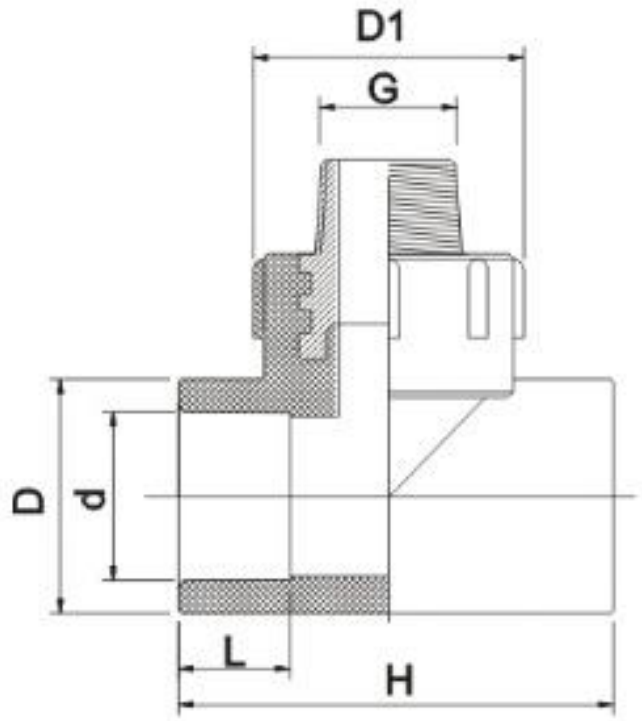

PPR PIPES & FITINGS

PPR MI TEE

Colour- Green

Type of metal – DZR Brass

COMPLY WITH ISO 15874-2, 3 & 5

SS 375

AS/ NZS 4020

BS EN 12165

DIMENSIONS

SKU	D (mm)	d (mm)	L (mm)	G (mm)	H (mm)	D1 (mm)	Weight (kg)	PCS/CTN
PPRMIT02015	27.9	19.0	16.1	½"	56.4	43.5	0.089	120
PPRMIT02020	27.4	19.0	16.1	¾"	62.0	47.0	0.111	120
PPRMIT02515	35.2	24.0	18.1	½"	64.2	44.0	0.100	100
PPRMIT02520	35.2	24.0	18.1	¾"	64.2	49.0	0.128	80
PPRMIT03215	42.6	30.2	20.2	½"	70.0	46.4	0.121	60
PPRMIT03220	42.6	30.2	20.2	¾"	76.5	49.0	0.148	60
PPRMIT03225	42.6	30.9	21.2	1"	81.2	65.1	0.287	40