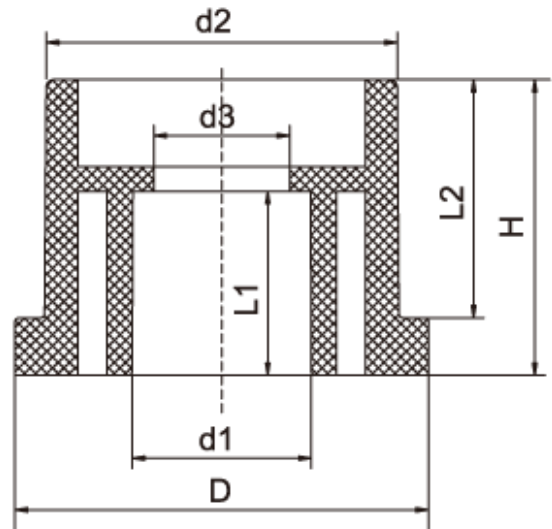

## 1477 FITINGS

SCH40 REDUCE BUSH  
Colour- White

COMPLY WITH AS/NZS 1477  
SS 174  
SS 375

### DIMENSIONS

SKU	D (mm)	d1 (mm)	d2 (mm)	d3 (mm)	H (mm)	L1 (mm)	L2 (mm)
1477RB02015	31.9	21.34	26.67	18.5	32.6	22.4	26.0
1477RB02515	40.3	21.34	33.40	16.3	34.1	22.4	27.2
1477RB02520	40.8	26.67	33.40	20.6	34.1	25.8	27.5
1477RB03515	48.8	21.34	42.16	16.3	36.0	22.4	28.7
1477RB03520	48.9	26.67	42.16	20.6	36.0	25.8	28.7
1477RB03525	48.9	33.40	42.16	26.9	36.0	27.5	28.7
1477RB04215	55.5	21.34	48.26	16.3	40.8	22.4	33.5
1477RB04220	55.5	26.67	48.26	20.6	40.8	25.8	33.5
1477RB04225	55.5	33.40	48.26	26.9	40.8	27.0	33.4
1477RB04235	56.6	42.16	48.26	41.0	41.0	29.0	34.0
1477RB05015	68.4	21.34	60.33	16.3	47.4	22.0	39.6
1477RB05020	68.4	26.67	60.33	20.6	47.4	25.8	39.6
1477RB05025	68.4	33.40	60.33	27.3	47.4	27.0	39.6
1477RB05035	68.4	42.16	60.33	35.1	47.4	29.0	39.6
1477RB05042	68.4	48.26	60.33	47.0	47.5	34.0	39.6