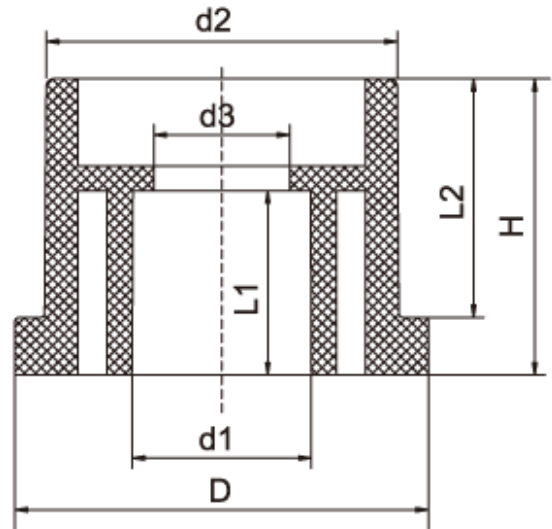

1477 FITINGS

SCH40 REDUCE BUSH
Colour- White

COMPLY WITH AS/NZS 1477
SS 174
SS 375

DIMENSIONS

SKU	D (mm)	d1 (mm)	d2 (mm)	d3 (mm)	H (mm)	L1 (mm)	L2 (mm)
1477RB02015	31.9	21.34	26.67	18.5	32.6	22.4	26.0
1477RB02515	40.3	21.34	33.40	16.3	34.1	22.4	27.2
1477RB02520	40.8	26.67	33.40	20.6	34.1	25.8	27.5
1477RB03515	48.8	21.34	42.16	16.3	36.0	22.4	28.7
1477RB03520	48.9	26.67	42.16	20.6	36.0	25.8	28.7
1477RB03525	48.9	33.40	42.16	26.9	36.0	27.5	28.7
1477RB04015	55.5	21.34	48.26	16.3	40.8	22.4	33.5
1477RB04020	55.5	26.67	48.26	20.6	40.8	25.8	33.5
1477RB04025	55.5	33.40	48.26	26.9	40.8	27.0	33.4
1477RB04035	56.6	42.16	48.26	41.0	41.0	29.0	34.0
1477RB05015	68.4	21.34	60.33	16.3	47.4	22.0	39.6
1477RB05020	68.4	26.67	60.33	20.6	47.4	25.8	39.6
1477RB05025	68.4	33.40	60.33	27.3	47.4	27.0	39.6
1477RB05035	68.4	42.16	60.33	35.1	47.4	29.0	39.6
1477RB05040	68.4	48.26	60.33	47.0	47.5	34.0	39.6