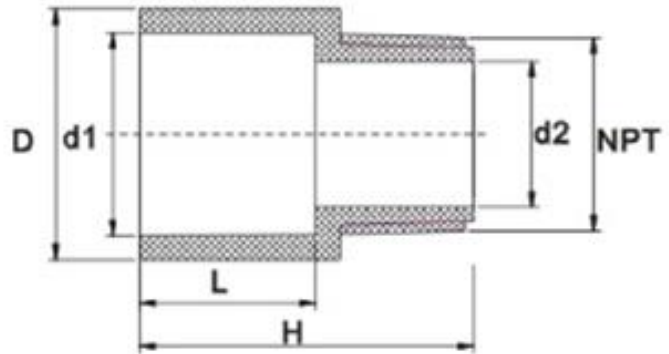

SCH80 PIPES & FITINGS

PVC SCH80 MI ADAPTOR
Colour- Grey

DIMENSIONS

SKU	D (mm)	d1 (mm)	d2 (mm)	NPT (inch)	H (mm)	L (mm)
SCH80VS015	30.00	21.34	9.40	½"	46.50	23.20
SCH80VS020	35.80	26.67	14.00	¾"	55.90	25.90
SCH80VS025	44.00	33.40	18.80	1"	61.00	29.10
SCH80VS035	53.00	42.16	26.80	1 ¼"	65.50	32.50
SCH80VS042	60.00	48.26	32.40	1 ½"	70.90	35.40
SCH80VS050	73.00	60.33	43.30	2"	76.70	38.60
SCH80VS065	88.20	73.03	51.00	2 ½"	93.20	44.80
SCH80VS080	104.90	88.90	66.00	3"	99.00	48.10
SCH80VS100	132.00	114.30	89.90	4"	112.00	57.00