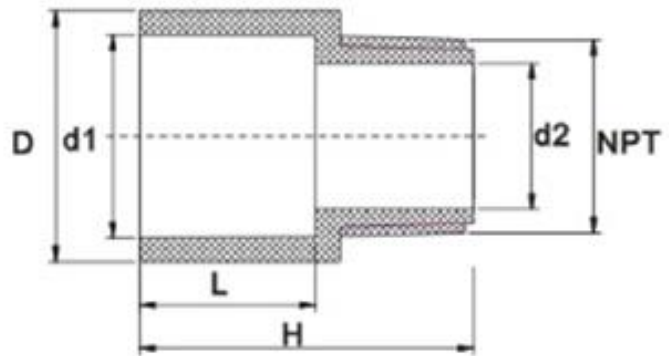

SCH80 PIPES & FITINGS

PVC SCH80 MI ADAPTOR – ASTM D 2464
ASTM D 2467

Colour- Grey

DIMENSIONS

SKU	D (mm)	d1 (mm)	d2 (mm)	NPT (inch)	H (mm)	L (mm)
SCH80VS015	30.00	21.34	9.40	½"	46.50	23.20
SCH80VS020	35.80	26.67	14.00	¾"	55.90	25.90
SCH80VS025	44.00	33.40	18.80	1"	61.00	29.10
SCH80VS035	53.00	42.16	26.80	1 ¼"	65.50	32.50
SCH80VS042	60.00	48.26	32.40	1 ½"	70.90	35.40
SCH80VS050	73.00	60.33	43.30	2"	76.70	38.60
SCH80VS065	88.20	73.03	51.00	2 ½"	93.20	44.80
SCH80VS080	104.90	88.90	66.00	3"	99.00	48.10
SCH80VS100	132.00	114.30	89.90	4"	112.00	57.00