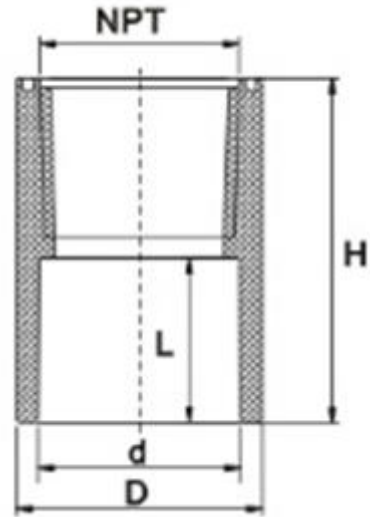

SCH80 PIPES & FITINGS

PVC SCH80 FI ADAPTOR
Colour- Grey

DIMENSIONS

SKU	D (mm)	d (mm)	H (mm)	L (mm)	NPT (inch)
SCH80FS015	32.50	21.34	45.70	22.70	½"
SCH80FS020	38.10	26.67	54.80	25.90	¾"
SCH80FS025	46.00	33.40	58.70	29.10	1"
SCH80FS035	55.90	42.16	64.30	32.30	1 ¼"
SCH80FS042	63.50	48.26	70.90	35.40	1 ½"
SCH80FS050	76.20	60.33	74.60	38.60	2"
SCH80FS065	87.80	73.03	92.30	45.00	2 ½"
SCH80FS080	104.90	88.90	97.90	48.10	3"
SCH80FS100	132.40	114.30	109.90	57.60	4"
SCH80FS150	191.20	168.30	135.60	76.70	6"