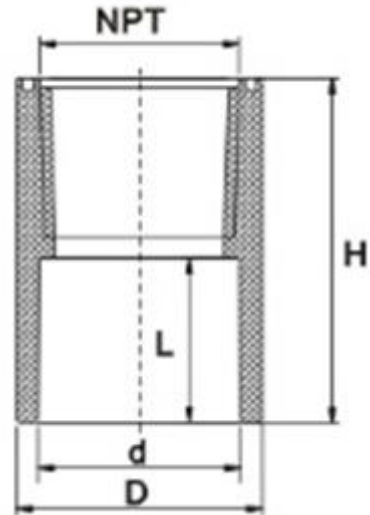

SCH80 PIPES & FITINGS

PVC SCH80 FI ADAPTOR – ASTM D 2464
ASTM D 2467

Colour- Grey

DIMENSIONS

SKU	D (mm)	d (mm)	H (mm)	L (mm)	NPT (inch)
SCH80FS015	32.50	21.34	45.70	22.70	½"
SCH80FS020	38.10	26.67	54.80	25.90	¾"
SCH80FS025	46.00	33.40	58.70	29.10	1"
SCH80FS035	55.90	42.16	64.30	32.30	1 ¼"
SCH80FS042	63.50	48.26	70.90	35.40	1 ½"
SCH80FS050	76.20	60.33	74.60	38.60	2"
SCH80FS065	87.80	73.03	92.30	45.00	2 ½"
SCH80FS080	104.90	88.90	97.90	48.10	3"
SCH80FS100	132.40	114.30	109.90	57.60	4"
SCH80FS150	191.20	168.30	135.60	76.70	6"