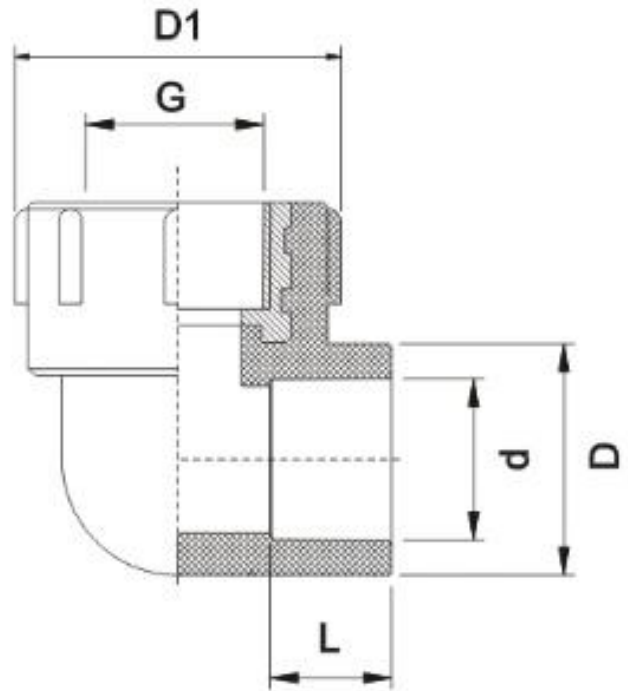

PPR PIPES & FITINGS

PPR FI ELBOW

Colour- Green

Type of metal - DZR Brass

COMPLY WITH ISO 15874-2, 3 & 5

SS 375

AS/ NZS 4020

BS EN 12165

DIMENSIONS

SKU	D (mm)	d (mm)	G (mm)	L (mm)	D1 (mm)	Weight (kg)	PCS/CTN
PPRFIE02015	27.4	19.0	1/2"	16.1	43.5	0.066	200
PPRFIE02020	28.0	18.6	3/4"	16.2	47.0	0.088	160
PPRFIE02515	34.8	24.0	1/2"	18.1	44.0	0.079	150
PPRFIE02520	34.8	24.0	3/4"	18.1	49.0	0.100	120
PPRFIE03215	42.6	30.6	1/2"	20.1	49.7	0.100	100
PPRFIE03220	42.6	30.6	3/4"	20.1	48.3	0.113	80
PPRFIE03225	42.6	30.6	1"	20.6	65.0	0.241	60