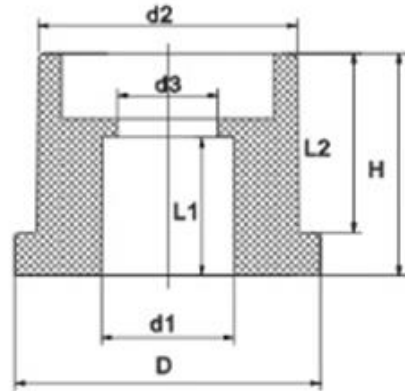

## SCH80 PIPES & FITINGS

PVC SCH80 REDUCING RING – ASTM D 2467  
Colour- Grey

### DIMENSIONS

SKU	D (mm)	d1 (mm)	d2 (mm)	d3 (mm)	H (mm)	L1 (mm)	L2 (mm)
SCH80RB02015	35.00	21.34	26.67	14.00	32.40	22.20	26.00
SCH80RB02515	43.00	21.34	33.40	14.00	35.60	22.20	29.00
SCH80RB02520	43.00	26.67	33.40	18.00	35.60	26.00	29.00
SCH80RB03515	52.40	21.34	42.16	13.50	40.00	22.70	31.50
SCH80RB03520	52.40	26.64	42.16	17.80	40.00	25.90	31.50
SCH80RB03525	52.40	33.40	42.16	24.00	40.00	29.10	31.50
SCH80RB04215	59.00	21.34	48.26	13.00	43.00	22.70	35.00
SCH80RB04220	58.50	26.67	48.26	17.30	43.00	25.90	35.00
SCH80RB04225	59.00	33.40	48.26	24.30	43.00	29.10	35.00
SCH80RB04235	59.00	42.16	48.26	31.20	43.00	32.30	35.00
SCH80RB05015	72.00	21.34	60.33	13.00	49.00	22.70	39.00
SCH80RB05020	72.00	33.40	60.33	23.50	49.00	25.90	39.00
SCH80RB05025	72.00	26.67	60.33	18.00	48.60	29.10	38.30
SCH80RB05035	72.00	42.16	60.33	32.00	49.00	32.30	39.00
SCH80RB05042	72.00	48.26	60.33	36.20	48.60	35.40	38.60
SCH80RB08042	104.90	48.26	88.90	42.00	55.10	35.50	47.10
SCH80RB08050	104.90	60.33	88.90	53.80	55.10	38.60	47.10
SCH80RB10042	132.40	48.26	114.30	42.00	65.10	35.50	56.60
SCH80RB10050	132.40	60.33	114.30	53.80	65.10	38.60	56.60
SCH80RB10080	132.40	88.90	114.30	82.00	65.10	48.10	56.60
SCH80RB150100	191.20	114.30	168.30	106.1	86.70	57.60	76.70