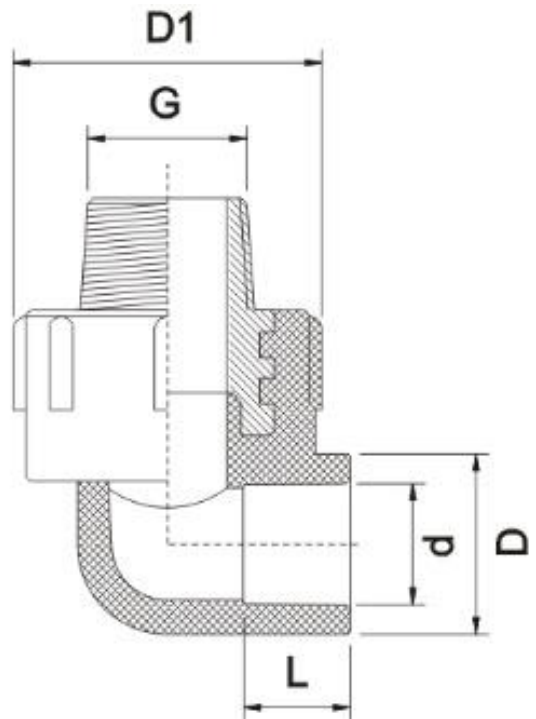

## PPR PIPES & FITINGS

PPR MI ELBOW

Colour- Green

Type of metal - DZR Brass

COMPLY WITH ISO 15874-2, 3 & 5

SS 375

AS/ NZS 4020

BS EN 12165

### DIMENSIONS

SKU	D (mm)	d (mm)	G (mm)	L (mm)	D1 (mm)	Weight (kg)	PCS/CTN
PPRMIE02015	28.1	19.0	1/2"	16.1	43.5	0.086	160
PPRMIE02020	27.4	18.2	3/4"	16.2	47.0	0.108	120
PPRMIE02515	34.8	24.0	1/2"	18.1	44.0	0.101	120
PPRMIE02520	34.8	24.0	3/4"	18.1	49.0	0.124	100
PPRMIE03215	43.0	30.4	1/2"	20.2	48.6	0.117	80
PPRMIE03220	43.0	30.4	3/4"	20.2	49.0	0.136	80
PPRMIE03225	42.4	30.4	1"	20.8	65.1	0.272	40